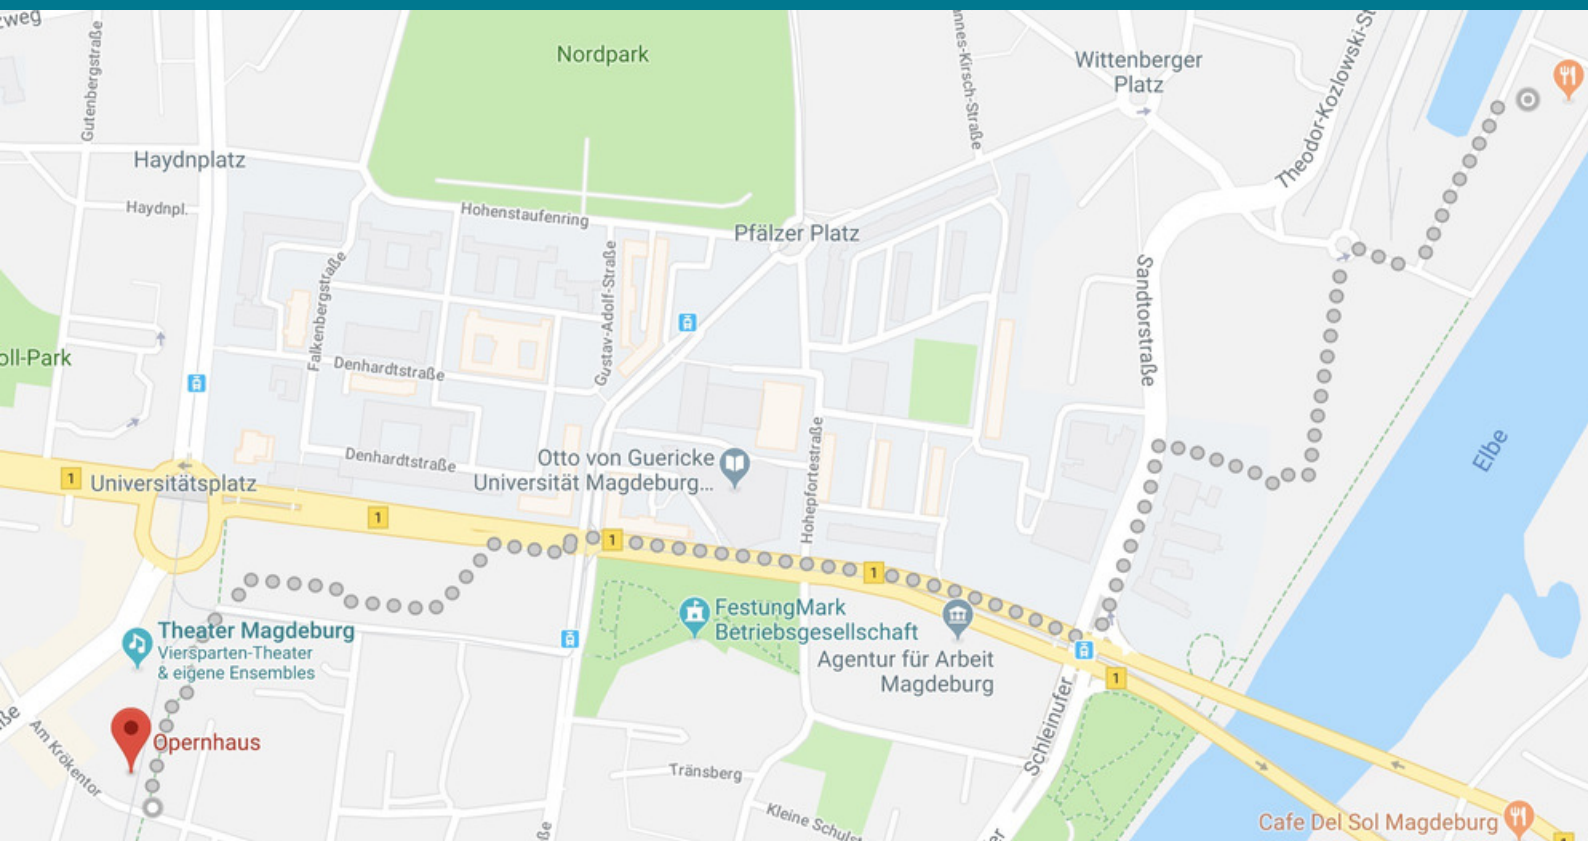

UMSTIEG DORT IN BUSLINIE 73 RICHTUNG
„WISSENSCHAFTSHAFEN“

DIE HALTESTELLE BEFINDET SICH IN DER
GROSSE STEINERNETISCHSTRASSE

AUSSTIEG AN DER ENDHALTESTELLE
„WISSENSCHAFTSHAFEN“

FUSSWEG CA.5 MIN BIS ZUM ELBWERK