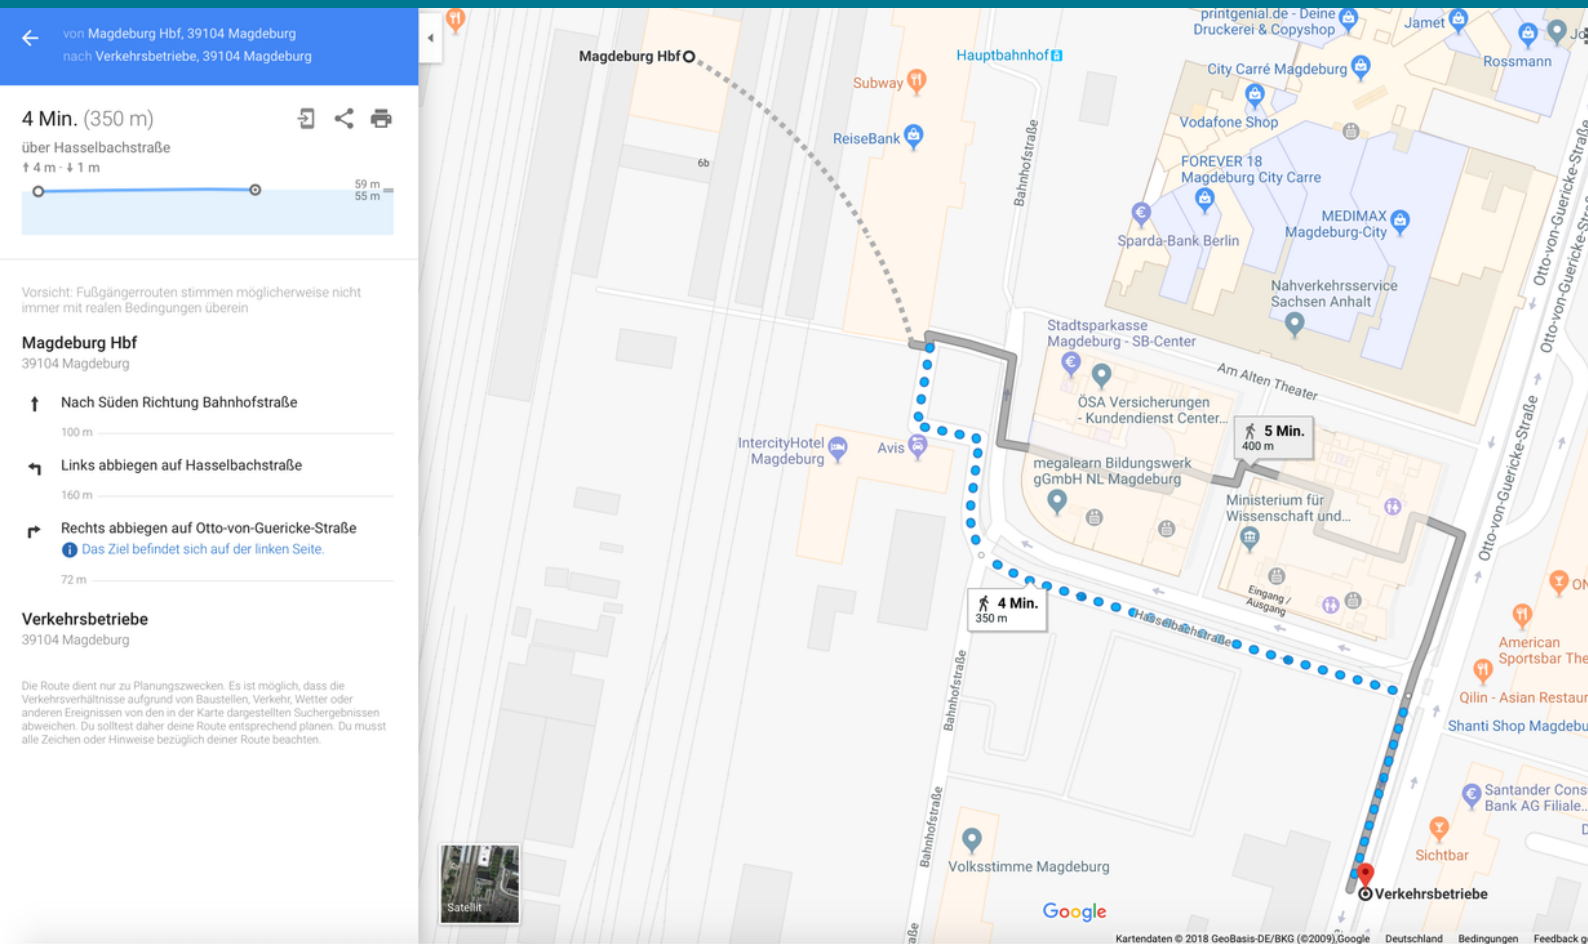

DAS
WICHTIGSTE
IN KÜRZE

MASTERCLASS

WO

ELBWERK
WERNER-HEISENBERG -
STRASSE 1
39106 MAGDEBURG

BEGINN

TÄGLICH UM 09:00 UHR

ENDE

GEGEN 19:00 UHR, AM
LETZTEN TAG GEGEN
17:00 UHR

WEGBESCHREIBUNG:

VOM HAUPTBAHNHOF MAGDEBURG AUS ZUR HALTESTELLE VERKEHRSBETRIEBE:

STRASSENBAHNLINIE 10 AB HALTESTELLE
VERKEHRSBETRIEBE/ RICHTUNG
"NEUE NEUSTADT" / "BARLEBER SEE"
(DIES WECHSELT JE NACH ENDHALTESTELLE)

FAHRT BIS ZUR HALTESTELLE „OPERNHAUS“

UMSTIEG DORT IN BUSLINIE 73 RICHTUNG
„WISSENSCHAFTSHAFEN“

DIE HALTESTELLE BEFINDET SICH IN DER
GROSSE STEINERNETISCHSTRASSE

AUSSTIEG AN DER ENDHALTESTELLE
„WISSENSCHAFTSHAFEN“

Hotel Sleep & Go (900m entfernt)

Rogätzer Straße 5a

39106 Magdeburg

www.hotel-sleep-and-go.de

Motel One (ca. 3 km entfernt – 7 Minuten mit dem Auto)

Domplatz

39104 Magdeburg

www.motel-one.com